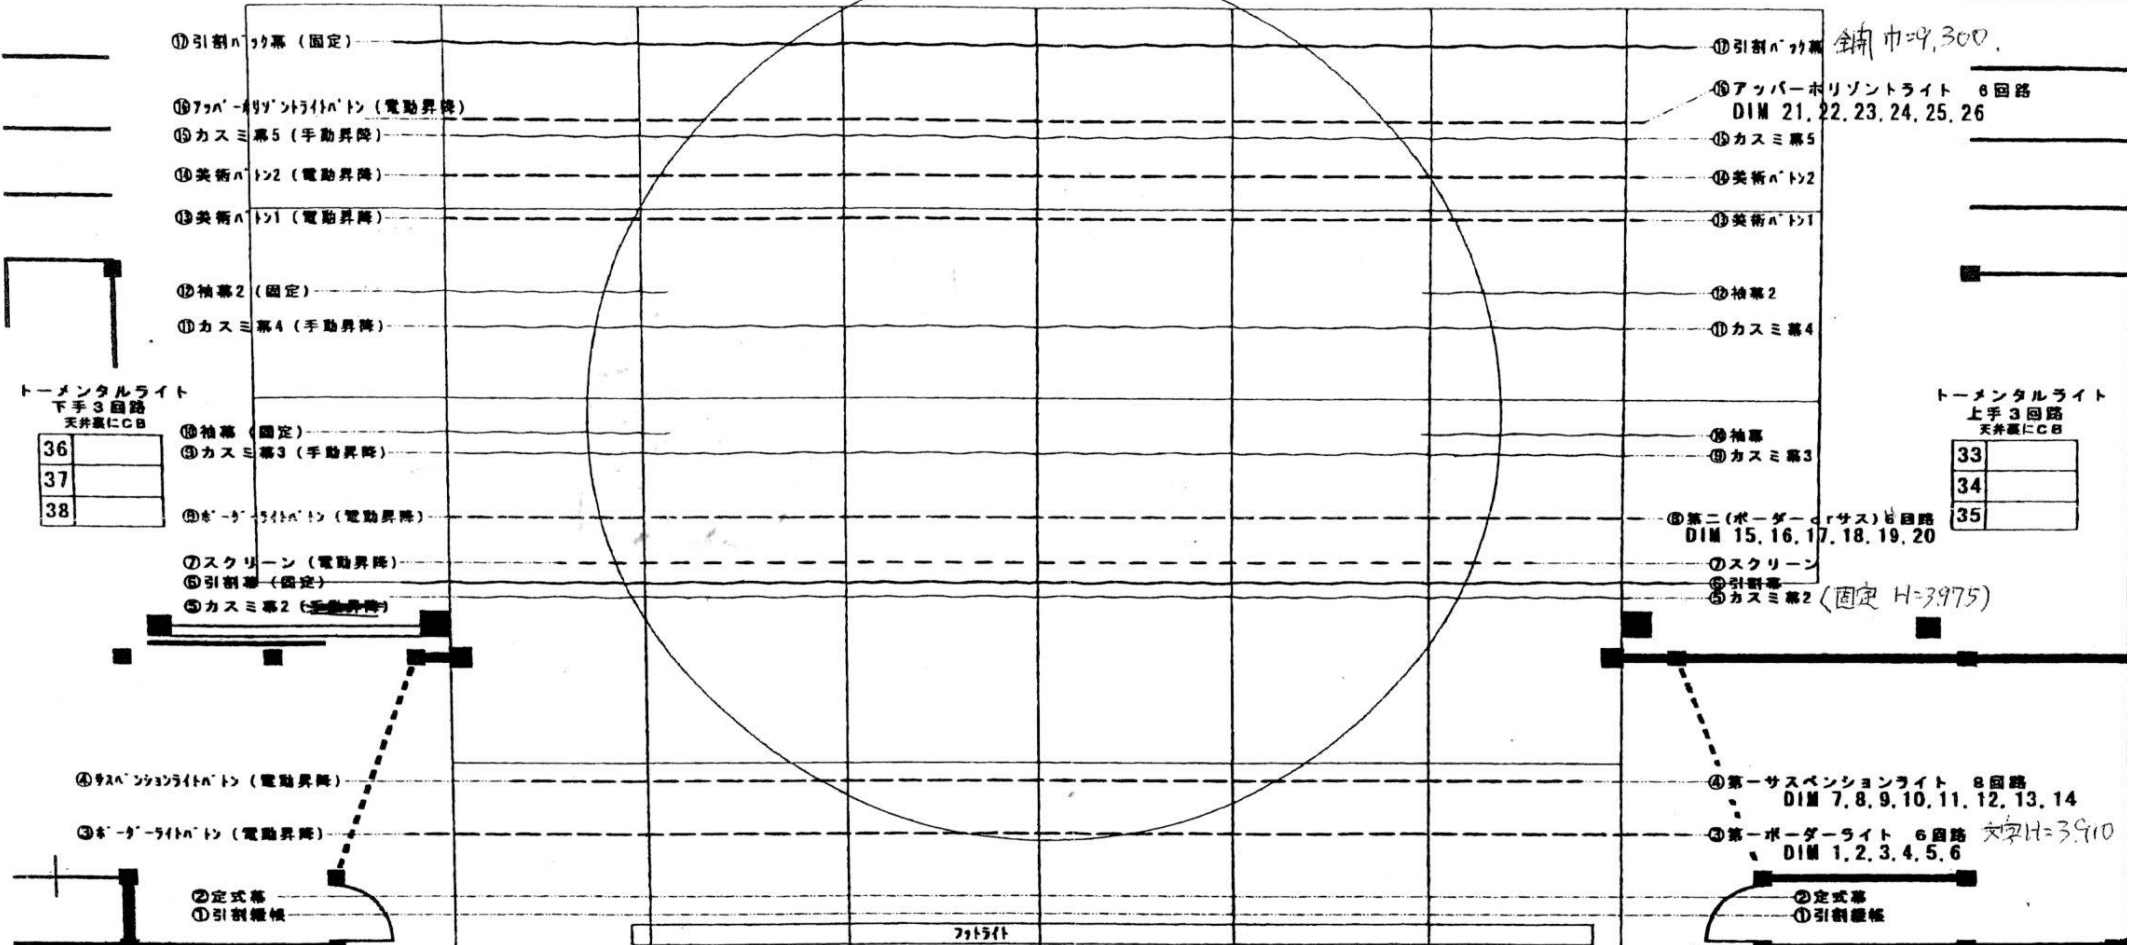

707-コネクタ	30
	31
	32

707-コネクタ	27
	28
	29

⑬水平ソケット (固定)

⑭水平ソケット

07-ネオンライティング

松戸 W=10,800 H=5,800

トーマンタルライト
下手3回路
天井裏にCB

36
37
38