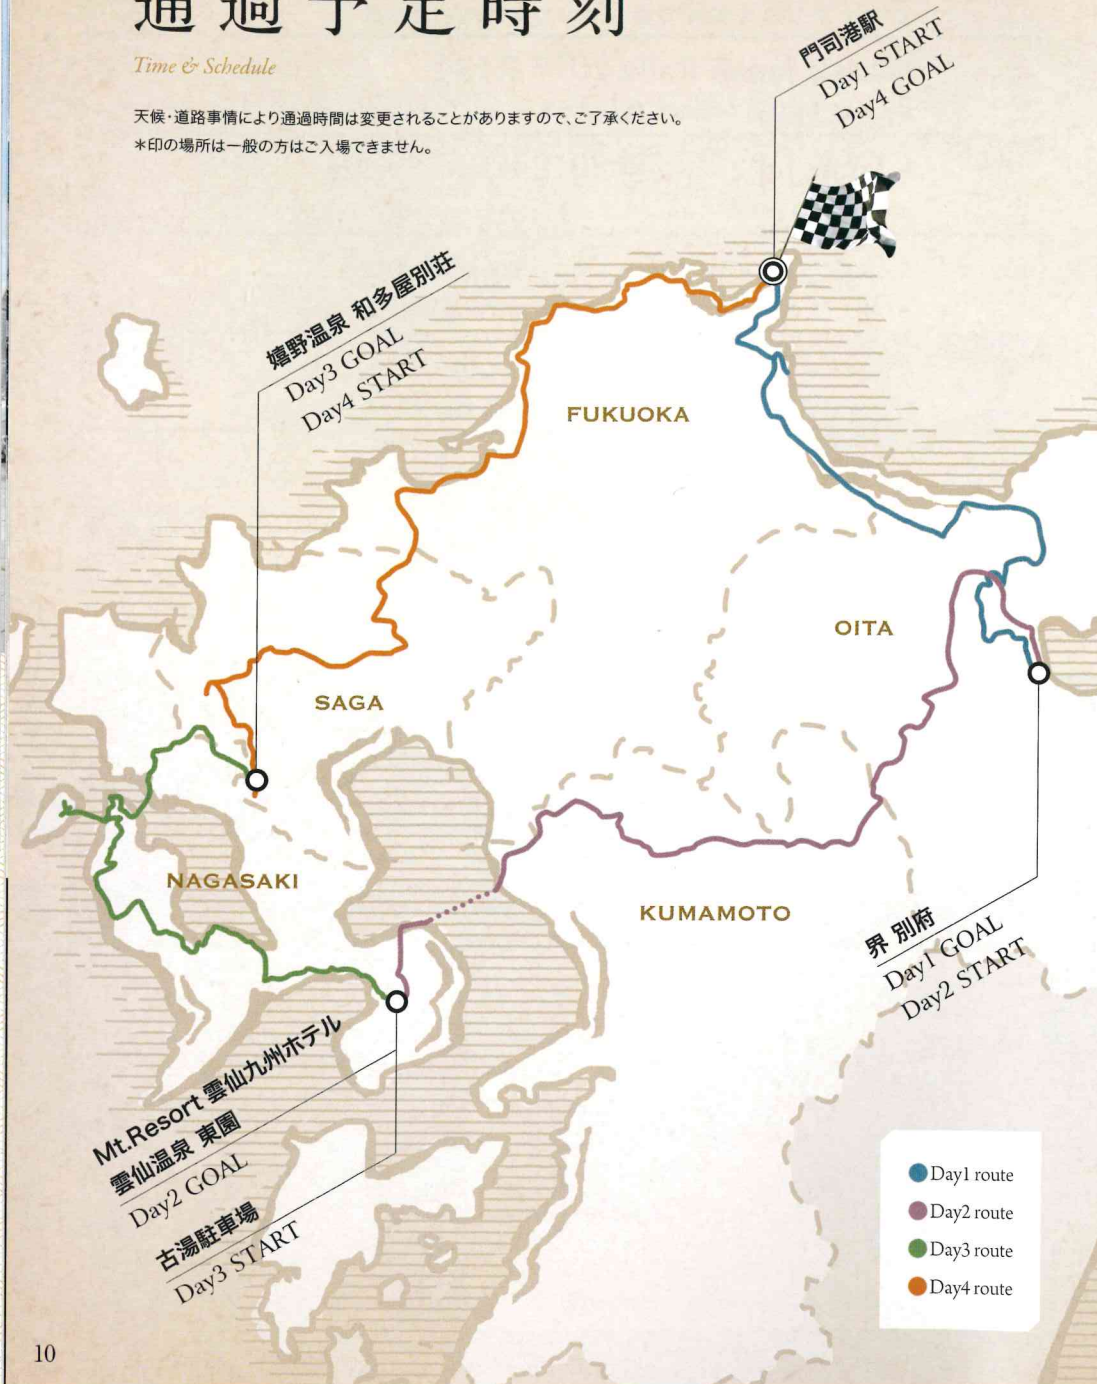

通過予定時刻

Time & Schedule

天候・道路事情により通過時間は変更されることがありますので、ご了承ください。
*印の場所は一般の方はご入場できません。

Day1 11.24 -thu-

	到着	スタート
門司港駅 [福岡県/北九州市]	10:30	12:00
柴町銀天街 [福岡県/北九州市]	12:10	-
日産自動車九州株式会社* [福岡県・苅田町]	12:50	13:20
宇佐市役所 [大分県/宇佐市]	14:10	14:30
るるパーク (大分農業文化公園) [大分県/杵築市]	15:25	15:40
界 別府 [大分県/別府市]	16:20	

Day2 11.25 -fri-

	到着	スタート
界 別府 [大分県/別府市]		07:00
るるパーク (大分農業文化公園) [大分県/杵築市]	07:35	07:50
レストハウスやまなみ [大分県/玖珠郡]	09:05	09:25
鹿本市民センター [熊本県/山鹿市]	10:52	11:05
山鹿市立山鹿小学校* [熊本県/山鹿市]	11:15	12:00
山鹿 木屋本店 [熊本県/山鹿市]	12:05	12:10
八千代座 [熊本県/山鹿市]	12:10	13:20
山鹿市カルチャースポーツセンター [熊本県/山鹿市]	13:26	13:30
山鹿市立平小城小学校* [熊本県/山鹿市]	13:40	14:15
長洲港フェリーターミナル [熊本県/長洲町]	15:10	15:50
多比良港フェリーターミナル [長崎県/雲仙市]	16:30	16:40
雲仙温泉 [長崎県/雲仙市]	17:05	
・Mt.Resort 雲仙九州ホテル		
・雲仙温泉 東園		

Day3 11.26 -sat-

	到着	スタート
古湯駐車場 [長崎県/雲仙市]		08:15
雲仙市千々石農産物直売所 [長崎県/雲仙市]	08:35	08:40
長与総合公園長与町民体育館 [長崎県/西彼杵郡]	09:50	10:10
西海市大瀬戸総合運動公園 [長崎県/西海市]	11:15	11:50
真砂臨港道路* [長崎県/西海市]	12:30	12:40
オーリーブレイホテル [長崎県/西海市]	12:45	13:35
真砂臨港道路* [長崎県/西海市]	13:30	13:55
西海市大島総合支所 [長崎県/西海市]	14:00	14:05
アリタセラ [佐賀県/有田町]	15:10	15:55
嬉野温泉商店街 [佐賀県/嬉野市]	16:35	-
嬉野温泉 和多屋別荘 [佐賀県/嬉野市]	16:40	
・嬉野温泉 和多屋別荘		
・嬉野温泉 ハミルトン宇礼志野		

Day4 11.27 -sun-

	到着	スタート
嬉野温泉 和多屋別荘 [佐賀県/嬉野市]		07:30
うれしの茶交流館「チャオシル」* [佐賀県/嬉野市]	07:35	07:45
伊万里大川内山 [佐賀県/伊万里市]	08:30	08:40
古湯温泉おんくり [佐賀県/佐賀市]	09:40	10:05
RKB毎日放送 [福岡県/福岡市]	11:10	11:20
スピードパーク恋の浦 [福岡県/福津市]	12:10	12:20
魚屋別館 [福岡県/宗像市]	12:40	13:30
門司港駅 [福岡県/北九州市]	15:10	15:45