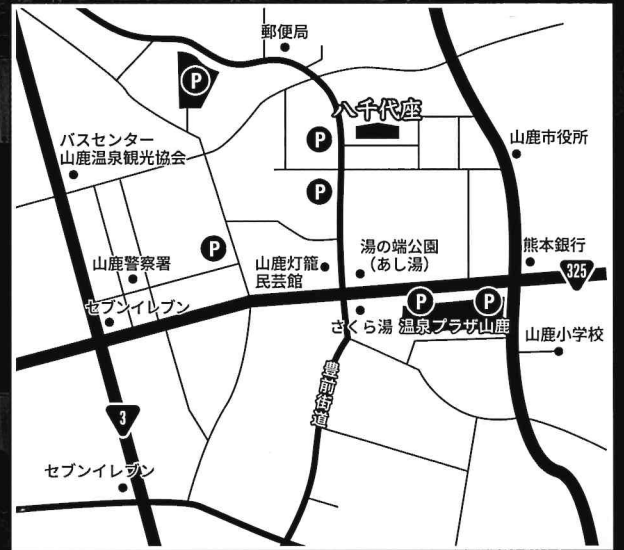

山鹿ふるさとコンサート vol. 1

二見颯一 & 歌屋山本けい 八千代座コンサート

～歴史と伝統ある空間で響く歌声をあなたへ～

二見颯一 (ふたみ そういち)

宮崎県国富町出身。2017年 日本クラウン演歌・歌謡曲 新人歌手オーディションでグランプリを獲得。2019年3月デビュー。聴く人の胸を打つ「やまびこボイス」が、幅広い世代から支持を集めている。mrt宮崎放送「二見颯一のやまびこステーション」毎週土曜日18:30より放送中。

歌屋山本けい (うたや やまもと けい)

山鹿市在住、二見の母。子育てをしながら各イベントへの出演の他、ナレーションレコーディング、サウンドロゴ提供、作詞、作曲、MC等幅広く活動している。2023年3月よりFM791で「歌屋山本けいのごきげんらじお」毎週土曜日12:00より放送中。

坂田飛鳥 ※伴奏(さかたあすか)

熊本県出身。ピアノとギターを楽曲によって持ち替え、日常の中で生まれる“ハートフル”を繊細であたたかな歌声で表現するシンガーソングライター。熊本シティエフエム「坂田飛鳥の"さかあすラジオっ!"」毎月第3水曜日放送中。

【駐車場のご案内】

- 豊前街道駐車場(無料) 徒歩5分
- プラザファイブ駐車場(有料) 徒歩5分
- 山鹿市役所駐車場(無料) 徒歩5分
- コインパーキング(近隣)複数台(有料) 徒歩2分

【注意事項】

- ※ 駐車場の数に限りがありますので、ご来場の際は、公共交通機関をご利用くださいますようお願い致します。
- ※ 乗り換えにお時間が掛かる場合がございますので、予め時間に余裕をもってお越しください。
- ※ 重要文化財のため、バリアフリー化がなされておりません。足元には充分ご注意ください。
- ※ 八千代座へは入り口にて履き物を脱いでご入場ください。
- ※ 公演中止の場合を除き発券したチケットの交換や払い戻しはできません。
- ※ 場内での写真撮影・録音・録画・携帯電話の使用は、固くお断り致します。