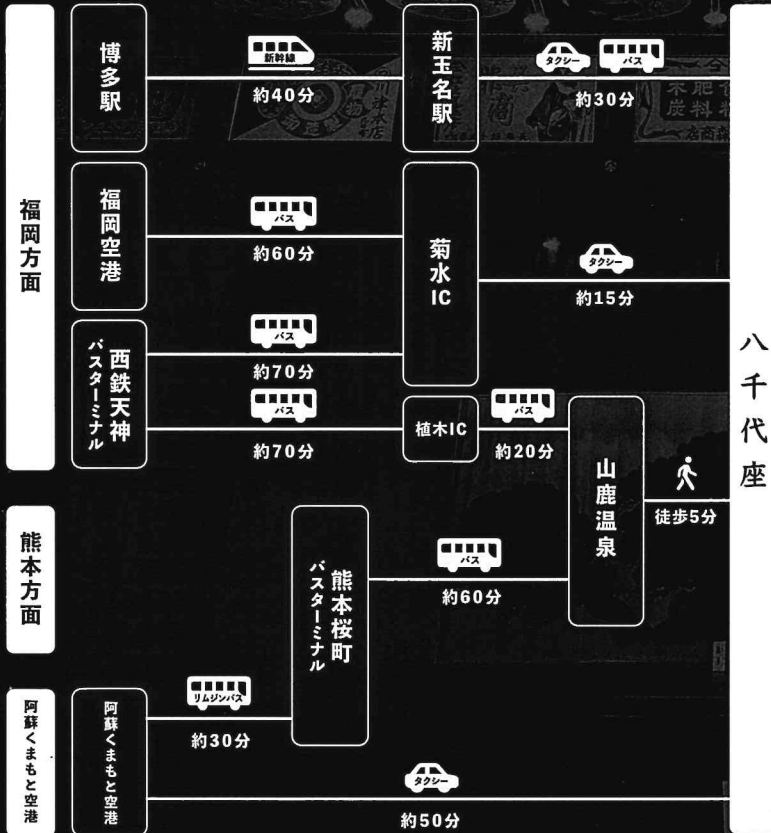

山鹿ふるさとコンサート vol. 1

二見颯一 & 歌屋山本けい 八千代座コンサート

～歴史と伝統ある空間で響く歌声をあなたへ～

二見颯一 (ふたみ そういち)

宮崎県国富町出身。2017年 日本クラウン演歌・歌謡曲 新人歌手オーディションでグランプリを獲得。2019年3月デビュー。聴く人の胸を打つ「やまびこボイス」が、幅広い世代から支持を集めている。mrt宮崎放送「二見颯一のやまびこステーション」毎週土曜日18:30より放送中。

歌屋山本けい (うたや やまもと けい)

山鹿市在住、二見の母。子育てをしながら各イベントへの出演の他、ナレーションレコーディング、サウンドロゴ提供、作詞、作曲、MC等幅広く活動している。2023年3月よりFM791で「歌屋山本けいのごきげんらじお」毎週土曜日12:00より放送中。

坂田飛鳥 ※伴奏(さかたあすか)

熊本県出身。ピアノとギターを楽曲によって持ち替え、日常の中で生まれる“ハートフル”を繊細であたたかな歌声で表現するシンガーソングライター。熊本シティエフエム「坂田飛鳥の"さかあすラジオっ!"」毎月第3水曜日放送中。

【駐車場のご案内】

- 豊前街道駐車場(無料) 徒歩5分
- プラザファイブ駐車場(有料) 徒歩5分
- 山鹿市役所駐車場(無料) 徒歩5分
- コインパーキング(近隣)複数台(有料) 徒歩2分

【注意事項】

- ※ 駐車場の数に限りがありますので、ご来場の際は、公共交通機関をご利用くださいますようお願い致します。
- ※ 乗り換えにお時間が掛かる場合がございますので、予め時間に余裕をもってお越しください。
- ※ 重要文化財のため、バリアフリー化がなされておりません。足元には充分ご注意ください。
- ※ 八千代座へは入り口にて履き物を脱いでご入場ください。
- ※ 公演中止の場合を除き発券したチケットの交換や払い戻しはできません。
- ※ 場内での写真撮影・録音・録画・携帯電話の使用は、固くお断り致します。